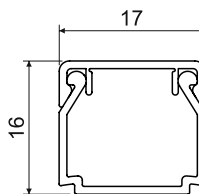

LHD 17X17

MAT
⌄
🔥
🔥
🔥
⬇️
📦
Pb Free
💣
☔
⚡

 PVC -5 - +60°C 850°C A1 - F 30 sec. 0,5 J 190 мм² IP 40 IK06

- ✓ Классическая форма.
- ✓ Предназначено для монтажа на стену или на потолок.
- ✓ Двойной замок крышки усиливает жесткость кабель-канала и обеспечивает более надежную фиксацию крышки.

Принадлежности			
конф.	упаковка	EAN	
8671 - заглушка			
	НВ	10	8595057616752
8672 - накладка на стык			
	НВ	10	8595057616745
8673 - плоский угол			
	НВ	10	8595057616738
8674 - трройник			
	НВ	10	8595057616714
8675 - внутренний угол			
	НВ	10	8595057616721
8676 - внешний угол			
	НВ	10	8595057616707

конф.		L			EAN	замечание
		м	м			
HC	белый	2	176	пленка	8595057616530	без защитной пленки
HD	белый	2	70	картон	8595057619920	защитная пленка
P2	белый	2	70	картон	8595057691001	двусторонний скотч