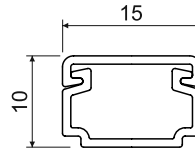

LH 15X10

MAT PVC
 -5 - +60°C
 850°C
 A1 - F
 30 sec.
 0,5 J
 104 мм²
 Pb Free

 IP 40
 IK06

- Классическая форма.
- Предназначено для монтажа на стену или на потолок.

Принадлежности			
конф.	упаковка	EAN	
8681 - заглушка			
	НВ	10	8595057616813
8682 - накладка на стык			
	НВ	10	8595057616806
8683 - плоский угол			
	НВ	10	8595057616790
8684 - тройник			
	НВ	10	8595057616783
8685 - внутренний угол			
	НВ	10	8595057616776
8686 - внешний угол			
	НВ	10	8595057616769

конф.		L			EAN	замечание
		м	м			
НС	белый	2	176	пленка	8595057616516	без защитной пленки
HD	белый	2	128	картон	8595057621374	защитная пленка
P2	белый	2	128	картон	8595057690974	двусторонний скотч