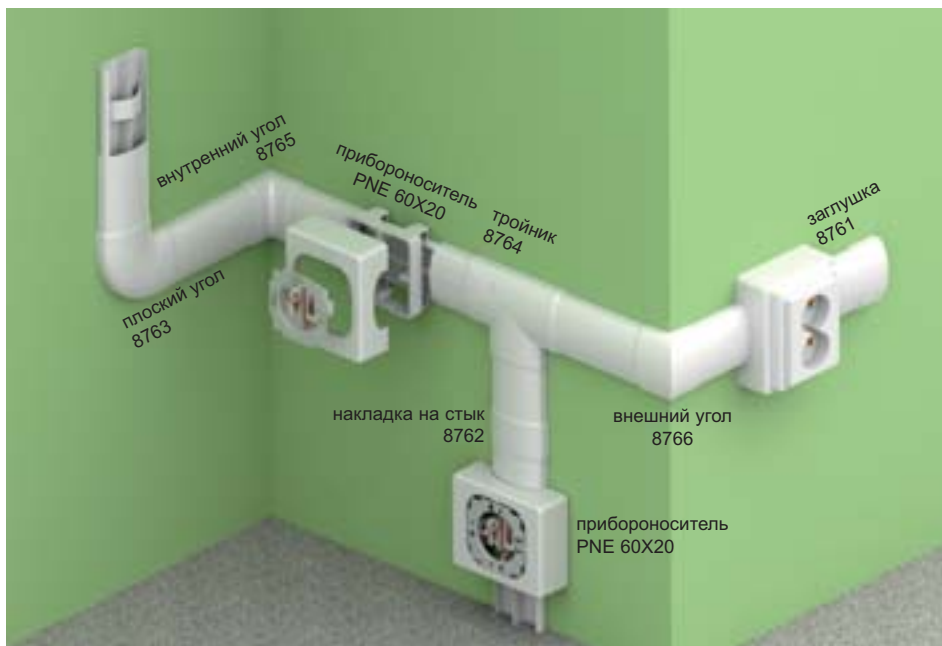

LE 60

MAT
[-5 - +60°C]
[850°C]
[A1 - F]
[30 sec.]
[0,5 J]
[380; 380 мм²]
[Pb Free]
[IP 30]

- ✓ Элегантная форма.
- ✓ Предназначен для установки на стену.
- ✓ Не устанавливается на пол, не предназначен для вертикальной нагрузки.
- ✓ Возможность установки приборonosителя.

конф.	цвет	L		описание	EAN	замечание
		м	м			
HD	белый	2	18	картон	8595057620889	-

Принадлежности			
конф.	упаковка	EAN	
8761 - заглушка			
	НВ	2	8595057622296
8762 - накладка на стык			
	НВ	2	8595057622302
8763 - плоский угол			
	НВ	2	8595057622319
8764 - тройник			
	НВ	2	8595057622326
8765 - внутренний угол			
	НВ	2	8595057622333
8766 - внешний угол			
	НВ	2	8595057622340
PNE 60X20 - приборonosитель			
	НВ	10	8595057627475
более подробная информация на стр. 2-61			
PNE 60X20 2Z - приборonosитель			
	НВ	10	8595057627482
более подробная информация на стр. 2-61			