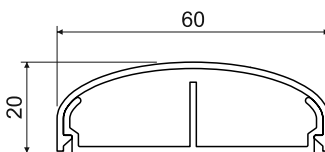

LE 60

MAT
[-5 - +60°C]
[850°C]
[A1 - F]
[30 sec.]
[0,5 J]
[380; 380 мм²]
[Pb Free]
[IP 30]

- ✓ Элегантная форма.
- ✓ Предназначен для установки на стену.
- ✓ Не устанавливается на пол, не предназначен для вертикальной нагрузки.
- ✓ Возможность установки приборonosителя.

конф.	цвет	L		описание	EAN	замечание
		м	м			
HD	белый	2	18	картон	8595057620889	-

Принадлежности			
конф.	упаковка	EAN	
8761 - заглушка			
	НВ	2	8595057622296
8762 - накладка на стык			
	НВ	2	8595057622302
8763 - плоский угол			
	НВ	2	8595057622319
8764 - тройник			
	НВ	2	8595057622326
8765 - внутренний угол			
	НВ	2	8595057622333
8766 - внешний угол			
	НВ	2	8595057622340
PNE 60X20 - приборonosитель			
	НВ	10	8595057627475
более подробная информация на стр. 2-61			
PNE 60X20 2Z - приборonosитель			
	НВ	10	8595057627482
более подробная информация на стр. 2-61			