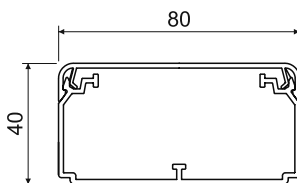

EKD 80X40HF

MAT									
HF	-5 - +60°C	850°C	A1 - F	30 sec.	0,5 J	2430 мм²	Pb Free		IP 40

- ✓ Не содержит галогенные элементы, устанавливается в местах большого скопления людей.
- ✓ Предназначен для укладки нескольких кабельных линий или кабеля большого диаметра.
- ✓ Возможность установить перегородку PEKD 40 или PEKD 40HF.
- ✓ Распорки входят в комплект - 1шт. на 1м кабель-канала.

конф.		L			EAN	замечание
		м	м			
HD	белый	2	10	картон	8595057691278	-

Принадлежности			
	конф.	упаковка	EAN
8501HF - заглушка			
	HB	10	8595057691285
8502HF - накладка на стык			
	HB	10	8595057691292
8503HF - плоский угол			
	HB	10	8595057691308
8504HF - тройник			
	HB	10	8595057691315
8505HF - внутренний угол (регулируемый ±10°)			
	HB	10	8595057691322
8506HF - внешний угол (регулируемый ±10°)			
	HB	10	8595057691339
REKO 80X40HF - распорка			
	HB	10	8595057692060