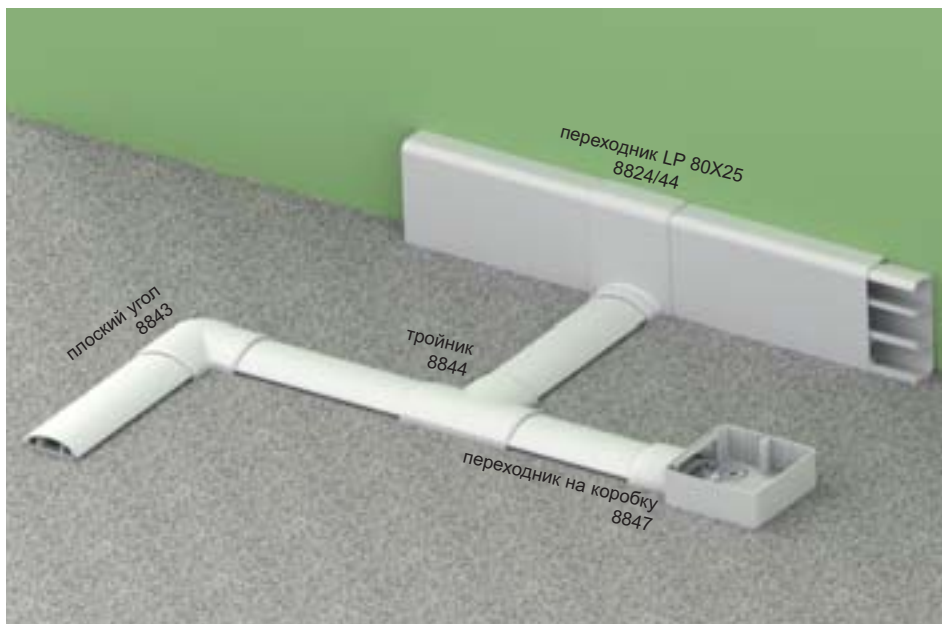

LO 50

MAT
⌄
🔥
🔥
🔥
⚡
📏
♻️
☔
🛡️

PVC -5 - +60°C 850°C A1 - F 30 sec. 2 J 60; 180; 60 мм<sup>2</sup> IP 30 IK07

- ✓ Предназначен для установки на пол.
- ✓ Выдерживает обычную нагрузку при эксплуатации в квартирах и офисах.

конф.	🏠	L		📦	EAN	замечание
		м	м			
HD	белый	2	32	картон	8595057619944	-
P2	белый	2	32	картон	8595057689190	двусторонний скотч
KD	светло-серый	2	32	картон	8595057621404	-
LD	тёмно-серый	2	32	картон	8595057662216	-
L2	тёмно-серый	2	32	картон	8595057668959	двусторонний скотч

Принадлежности			
конф.	упаковка	EAN	
<b>8843 - плоский угол</b>			
	НВ	2	8595057654969
	КВ	2	8595057656529
	ЛВ	2	8595057662261
<b>8824/44 - переходник</b>			
	НВ	10	8595057634015
для перехода на планку LP 80X25			
<b>8844 - тройник</b>			
	НВ	2	8595057654976
	КВ	2	8595057656536
	ЛВ	2	8595057662278
<b>8847 - переходник на коробку</b>			
	НВ	2	8595057615793
	КВ	2	8595057656550
	ЛВ	2	8595057662285
предназначены для перехода в коробку LK 80X28			