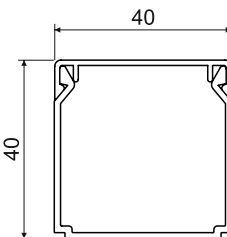

LHD 40X40

MAT
[-5/+60°C]
[850°C]
[A1-F]
[30 sec.]
[0,5 J]
[1300 mm²]
[Pb Free]
[IP 40]
[IK 06]

- ✓ Классическая форма.
- ✓ Предназначено для монтажа на стену или на потолок.
- ✓ Двойной замок крышки усиливает жесткость кабель-канала и обеспечивает более надежную фиксацию крышки.

конф.	[Color]	L	[Box]		EAN	замечание
			м	м		
HA	белый	3	45	пленка	8595057651685	без защитной пленки
HC	белый	2	30	пленка	8595057651678	без защитной пленки
HD	белый	2	20	картон	8595057651692	защитная пленка
P2	белый	2	20	картон	8595057666030	двусторонний скотч
SD	светлое дерево	2	20	картон	8595568903105	-
TD	темное дерево	2	20	картон	8595568903112	-

Принадлежности			
	конф.	упаковка	EAN
8641 - заглушка			
[Image]	HB	10	8595057611023
	I2	1	8595568905482
	SD	1	8595568905475
8642 - накладка на стык			
[Image]	HB	10	8595057611931
	I2	1	8595568905536
	SD	1	8595568905529
8643 - плоский угол			
[Image]	HB	10	8595057611986
	I2	1	8595568905826
	SD	1	8595568905819
8644 - тройник			
[Image]	HB	10	8595057612020
	I2	1	8595568909893
	SD	1	8595568909886
8645 - внутренний угол			
[Image]	HB	10	8595057613157
	I2	1	8595568909978
	SD	1	8595568909985
8646 - внешний угол			
[Image]	HB	10	8595057614055
	I2	1	8595568910042
	SD	1	8595568910035