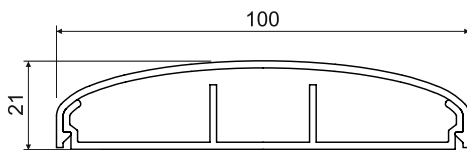

LE 100

MAT
[-5/+60°C]
[850°C]
[A1-F]
[30 sec.]
[0,5 J]
[380; 340; 380 мм²]
[Pb Free]
[IP 30]

- ✓ Элегантная форма.
- ✓ Предназначен для установки на стену.
- ✓ Не устанавливается на пол, не предназначен для вертикальной нагрузки.
- ✓ Возможность установки приборноносителя.

конф.		L			EAN	замечание
		м	м			
HD	белый	2	16	картон	8595057621008	-

Принадлежности			
	конф.	упаковка	EAN
8781 - заглушка			
	НВ	2	8595057622234
8782 - накладка на стык			
	НВ	2	8595057622241
8783 - плоский угол			
	НВ	2	8595057622258
8784 - тройник			
	НВ	2	8595057622265
8785 - внутренний угол			
	НВ	2	8595057622272
8786 - внешний угол			
	НВ	2	8595057622289
RLE 100 - распорка			
	НВ	10	8595057624696
PNE 100X20 - приборноноситель			
	НВ	10	8595057624672
более подробная информация на стр. 2-61			