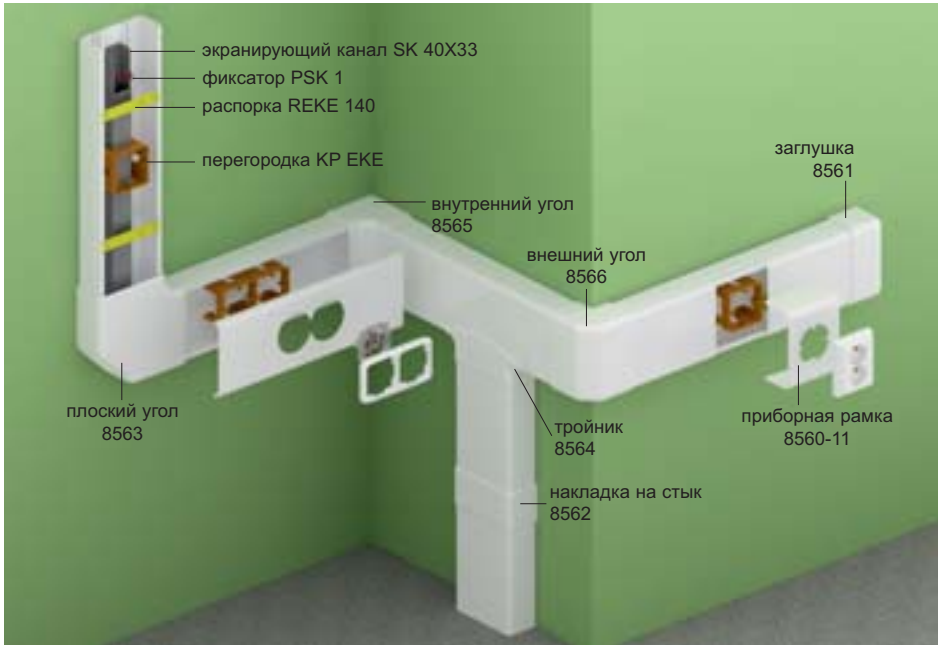

ЕКЕ 140Х60

- ✓ Предназначен для укладки нескольких кабельных линий или кабеля большого диаметра.
- ✓ Можно вставить перегородку или экранирующий канал.
- ✓ Можно вставить приборную коробку и затем установить приборы классической конструкции.
- ✓ Распорки входят в комплект - 1шт. на 1м кабель-канала.

конф.		L			EAN	замечание
		м	м			
HD	белый	2	6	картон	8595057620704	-

Принадлежности			
конф.	упаковка	EAN	
8561 - заглушка			
	HB	2	8595057622470
8562 - накладка на стык			
	HB	2	8595057622487
8563 - плоский угол			
	HB	2	8595057622494
8564 - тройник			
	HB	2	8595057622500
8565 - внутренний угол			
	HB	2	8595057622517
8566 - внешний угол			
	HB	2	8595057622524
РЕКЕ 140 - распорка			
	HB	9	8595057626393
перегородка			
РЕКЕ 60	-C	20 м	8595057627079
PKS 70/60	XX	20 м	8595057664364
PEP 60	HD	32 м	8595057668768
PEP 60/K	S	24 м	8595057668775
более подробная информация на стр. 2-57 - 2-58			
экранирующий канал			
SK 40X20	S	12 м	8595057614840
SK 40X33	S	12 м	8595057630291
более подробная информация на стр. 2-59			
перегородка, прибороноситель			
КР ЕКЕ	HB	10	8595057621732
PN ЕКЕ	S	1	8595057658028
более подробная информация на стр. 2-62			
приборная рамка			
8560-11	HB	2	8595057646698
8560-12	HB	2	8595057646704
8560-13	HB	2	8595057646711
более подробная информация на стр. 2-63			