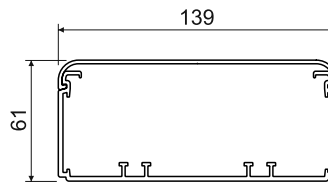

ЕКЕ 140Х60

- ✓ Предназначен для укладки нескольких кабельных линий или кабеля большого диаметра.
- ✓ Можно вставить перегородку или экранирующий канал.
- ✓ Можно вставить приборную коробку и затем установить приборы классической конструкции.
- ✓ Распорки входят в комплект - 1шт. на 1м кабель-канала.

конф.		L			EAN	замечание
		м	м			
HD	белый	2	6	картон	8595057620704	-

Принадлежности			
конф.	упаковка	EAN	
8561 - заглушка			
	HB	2	8595057622470
8562 - накладка на стык			
	HB	2	8595057622487
8563 - плоский угол			
	HB	2	8595057622494
8564 - тройник			
	HB	2	8595057622500
8565 - внутренний угол			
	HB	2	8595057622517
8566 - внешний угол			
	HB	2	8595057622524
РЕКЕ 140 - распорка			
	HB	9	8595057626393
перегородка			
РЕКЕ 60	-C	20 м	8595057627079
PKS 70/60	XX	20 м	8595057664364
PEP 60	HD	32 м	8595057668768
PEP 60/K	S	24 м	8595057668775
более подробная информация на стр. 2-57 - 2-58			
экранирующий канал			
SK 40X20	S	12 м	8595057614840
SK 40X33	S	12 м	8595057630291
более подробная информация на стр. 2-59			
перегородка, прибороноситель			
КР ЕКЕ	HB	10	8595057621732
PN ЕКЕ	S	1	8595057658028
более подробная информация на стр. 2-62			
приборная рамка			
8560-11	HB	2	8595057646698
8560-12	HB	2	8595057646704
8560-13	HB	2	8595057646711
более подробная информация на стр. 2-63			