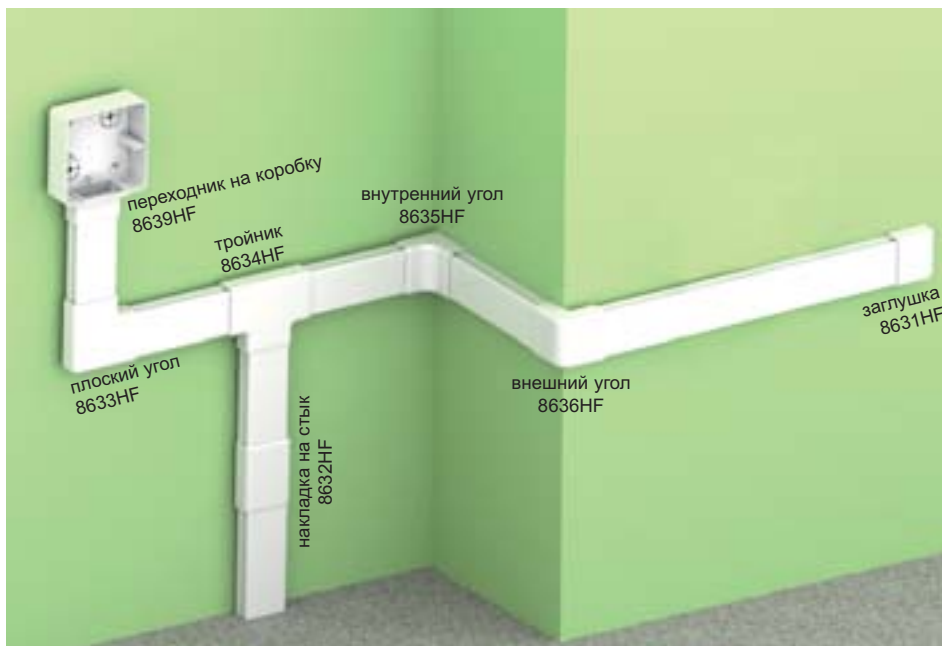

LHD 40X20HF

MAT
HF
-5 - +60°C
850°C
A1 - F
30 sec.
0,5 J
560 mm²
Pb Free
IP 40
IK 06

- ✓ Не содержит галогенные элементы, устанавливается в местах большого скопления людей.
- ✓ Классическая форма.
- ✓ Предназначено для монтажа на стену или на потолок.
- ✓ Двойной замок крышки усиливает жесткость кабель-канала и обеспечивает более надежную фиксацию крышки.

конф.	цвет	L		описание	EAN	замечание
		м	м			
HD	белый	2	24	картон	8595057656437	-

Принадлежности			
конф.	упаковка	EAN	
8631HF - заглушка			
	НВ	10	8595057655744
8632HF - накладка на стык			
	НВ	10	8595057655751
8633HF - плоский угол			
	НВ	10	8595057655614
8634HF - тройник			
	НВ	10	8595057655788
8635HF - внутренний угол			
	НВ	10	8595057655775
8636HF - внешний угол			
	НВ	10	8595057655782
8639HF - переходник на коробку			
	НВ	10	8595057656642
предназначены для перехода в коробку LK 80X28			