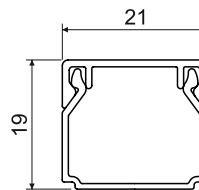

LHD 20X20HF

MAT	HF	-5 - +60°C	850°C	A1 - F	30 sec.	0,5 J	260 мм²	Pb Free	IP 40	IK06
-----	----	------------	-------	--------	---------	-------	---------	---------	-------	------

- ✓ Не содержит галогенные элементы, устанавливается в местах большого скопления людей.
- ✓ Классическая форма.
- ✓ Предназначено для монтажа на стену или на потолок.
- ✓ Двойной замок крышки усиливает жесткость кабель-канала и обеспечивает более надежную фиксацию крышки.

Принадлежности			
конф.	упаковка	EAN	
8621HF - заглушка			
	НВ	10	8595057655676
8622HF - накладка на стык			
	НВ	10	8595057655683
8623HF - плоский угол			
	НВ	10	8595057655690
8624HF - тройник			
	НВ	10	8595057655706
8625HF - внутренний угол			
	НВ	10	8595057655713
8626HF - внешний угол			
	НВ	10	8595057655720
8629HF - переходник на коробку			
	НВ	10	8595057655737
	предназначены для перехода в коробку LK 80X28		